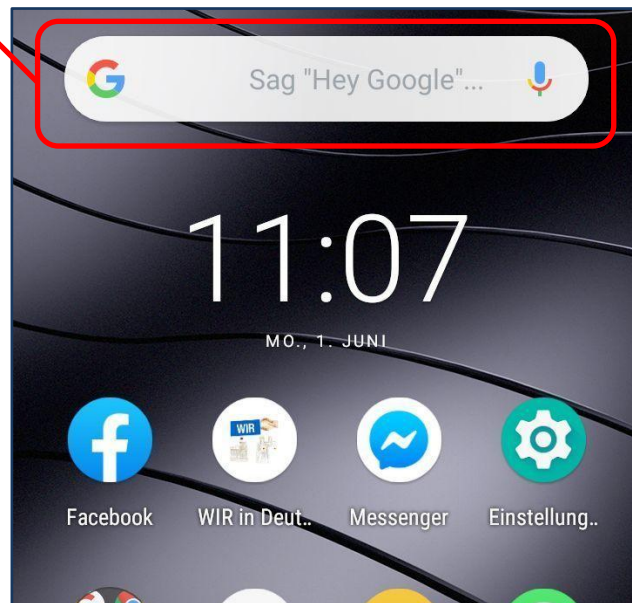

Zuerst muss der Startbildschirm des Smartphones aktiviert sein.

Dann die **Google-Suche** auswählen.

Hier wird der Suchbegriff **Agentur für Arbeit** eingegeben.