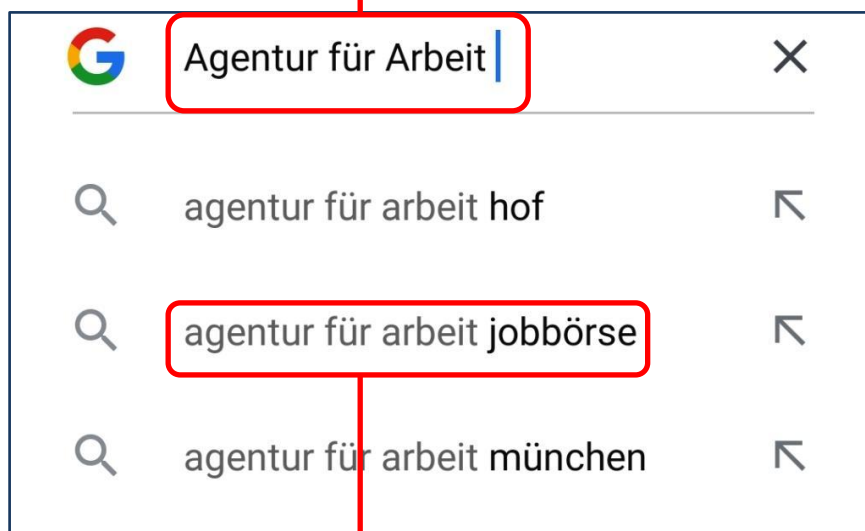

Es gibt verschiedene Suchmaschinen und Websites, die sich zur Suche nach Arbeit eignen. In dieser Lektion erfahren Sie, wie Sie die Website der Agentur für Arbeit nutzen, um Arbeit zu finden.

Die folgende Anleitung beschreibt die Nutzung der Website der Agentur für Arbeit mit dem Smartphone. Selbstverständlich kann man die Suche auch am Computer über den Browser (zum Beispiel Microsoft Edge, Firefox oder Chrome) durchführen.

Viel Erfolg bei Ihrer Suche nach Arbeit!

Petra Leicht
Jobbegleiter Landkreis Wunsiedel
vhs Fichtelgebirge
Lessingstraße 8
95100 Selb
Email: jobbegleiter@vhs-fichtelgebirge.de
Mobil: 0157 88243704

Zuerst muss der Startbildschirm des Smartphones aktiviert sein.

Dann die **Google-Suche** auswählen.

Hier wird der Suchbegriff **Agentur für Arbeit** eingegeben.

Dann kann man direkt die **Jobbörse** aufrufen. Die Seite, auf der man die Stellenangebote der Agentur für Arbeit findet.

Dann erscheint zuerst dieses Fenster.

Hier muss man den **Link** zur Jobbörse aktivieren.

Wichtig! Beachten, dass man tatsächlich die Seite der Agentur für Arbeit aufruft

Dieses Fenster braucht man, um aktiv nach Arbeit zu suchen.