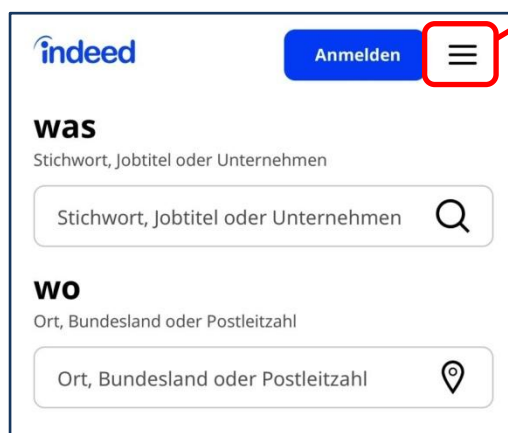

Dann die **Google-Suche** auswählen.

Hier wird der Suchbegriff **indeed.com** eingegeben und die **Suchfunktion** aktiviert.

Dann erscheint dieses Fenster.

Wenn das Fenster nicht erscheint, dann suchen Sie **dieses Symbol** und aktivieren es.

In dem neu geöffneten Fenster wählen Sie jetzt **Jobs finden**.

Dieses Fenster braucht man, um aktiv nach Arbeit zu suchen.

The image shows a simplified version of the Indeed search interface. It consists of two main sections: 'was' and 'wo'. The 'was' section is labeled 'was' in a red box and contains a search input field with the placeholder text 'Stichwort, Jobtitel oder Unternehmen' and a magnifying glass icon. The 'wo' section is labeled 'wo' in a red box and contains a location input field with the placeholder text 'Ort, Bundesland oder Postleitzahl' and a location pin icon.