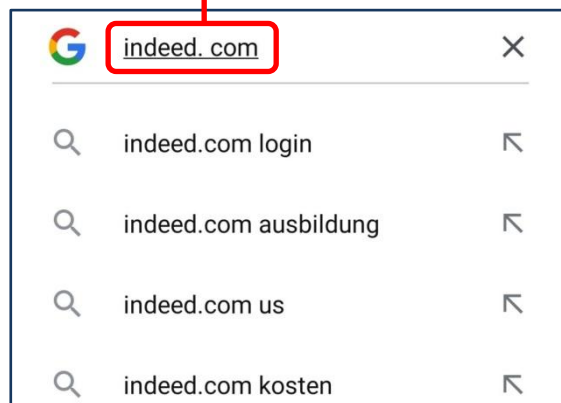

Es gibt verschiedene Suchmaschinen und Websites, die sich zur Suche nach Arbeit eignen. In dieser Lektion erfahren Sie, wie Sie die Suchmaschine Indeed nutzen, um Arbeit zu finden.

Die folgende Anleitung beschreibt die Nutzung von Indeed mit dem Smartphone. Selbstverständlich kann man die Suche auch am Computer über den Browser (zum Beispiel Microsoft Edge, Firefox oder Chrome) durchführen.

Dann die **Google-Suche** auswählen.

Hier wird der Suchbegriff **indeed.com** eingegeben und die **Suchfunktion** aktiviert.

Dann erscheint dieses Fenster.

Wenn das Fenster nicht erscheint, dann suchen Sie **dieses Symbol** und aktivieren es.